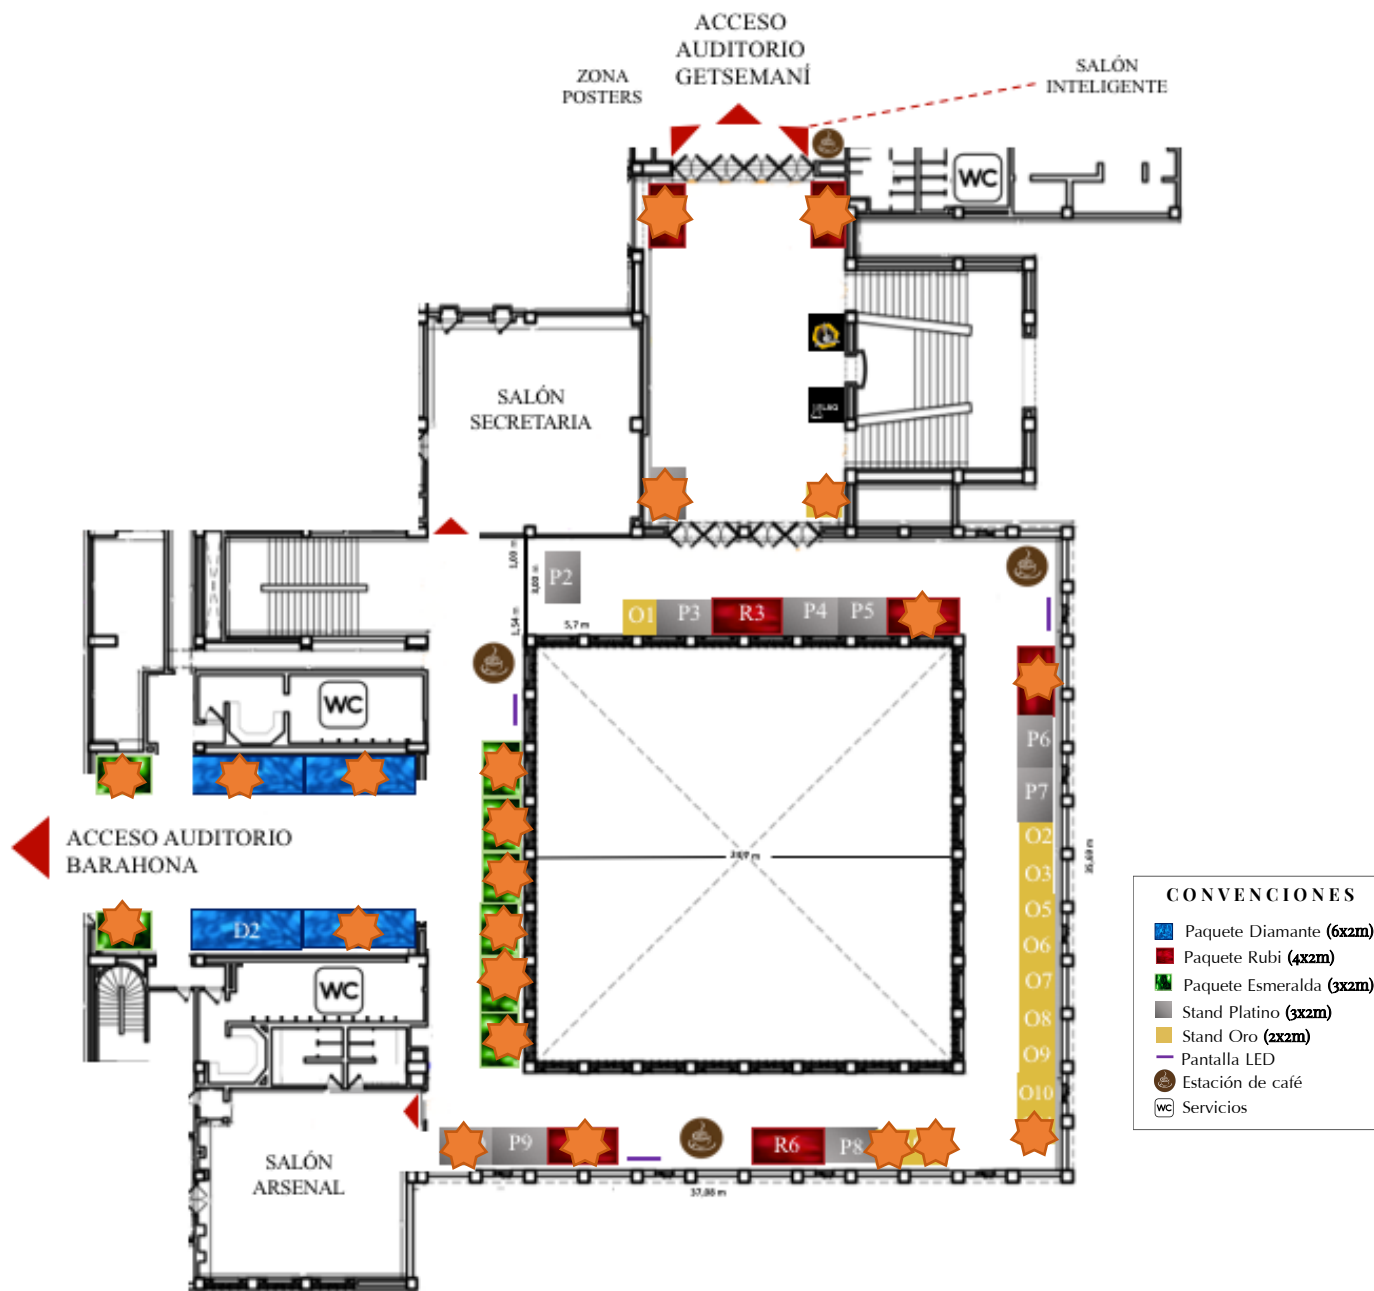

PLANO MUESTRA COMERCIAL

PAQUETE	Diamante	Rubi	Esmeralda	Stand Platino	Stand Oro
REFERENCIA	D1, D2, D3, D4	R1, R2, R3, R4, R5, R6, R7	E1, E2, E3, E4, E5, E6, E7, E8	P1, P2, P3, P4, P5, P6, P7, P8, P9, P10	O1, O2, O3, O4, O5, O6, O7, O8, O9, O10, O11, O12, O13

Portafolio Ejecutivo de Servicios

Paquete		Diamante	Rubi	Esmeralda	Stand Platino	Stand Oro
Dimensiones (m ²)		12	8	6	6	4
Conferencia técnico-académica dirigida		1				
Escarapelas corporativas de expositores con ingreso a cocktail de bienvenida		3	2	2	2	2
Inscripciones profesionales		3	2	1		
Mención en las ceremonias de inauguración y clausura		✓				
Mención al inicio de jornadas orales			✓			
Sesión en salón inteligente (hora)		2	1,5	1		
Publicidad en revista Química e Industria -qei		1 página	½ página	1/4 página		
Presentación póster		2	1			
IMAGEN CORPORATIVA	En bolso del evento	✓				
	Inserto en bolso del evento	✓	✓			
	Escarapela	✓				
	Zona de registro	✓				
	Aviso de bienvenida	✓				
	Pantalla programación	✓	✓	✓		
	Pantalla de programación en mosaico				✓	✓
	Programación impresa en mosaico por paquete	✓	✓	✓		
	Circulares virtuales	✓	✓			
	Cocktail de bienvenida	✓	✓	✓		
	Mosaico memorias por paquete	✓	✓	✓	✓	✓
	Website CLAQ2020 & SCCQ	✓	✓	✓	✓	✓
	Disponibilidad		Cuatro (4)	Siete (7)	Ocho (8)	Diez (10)
Hasta el 26 de Junio de 2020		28.750.000	16.100.000	11.500.000	8.050.000	5.175.000

Todos los valores están expresados en pesos colombianos y se presentan antes de IVA.

La organización del congreso podrá realizar cambios en la disposición de espacios en la zona comercial a beneficio del desarrollo del mismo.